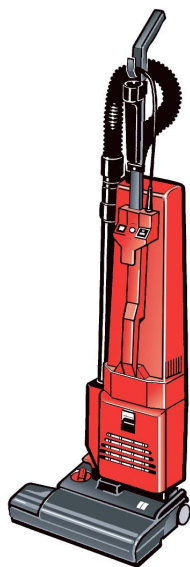

**Tecnologia superiore
per le imprese di servizi**

Hako
Clean ahead

Hako Carpovac

Battitappeto aspirante per la pulizia gentile ed accurata di tappeti e moquettes.

Spazzola ed aspira in una sola passata, garantendo una pulizia profonda ed ottimale dei tappeti.

L'elettrospazzola pulisce in profondità, rimuovendo velocemente anche lo sporco appiccicato.

Il battitappeto Hako Carpovac consente ottimi risultati di pulizia anche su superfici logore.

Altezza della spazzola infinitamente variabile, regolabile elettronicamente, con possibilità di monitoraggio della pressione al pavimento.

Micro-filtro per la separazione della particelle più piccole e delle impurità biologiche.

Dati tecnici, Hako Carpovac

Applicazione		asciutto
Voltaggio	V/Hz	230/50
Potenza	W	900
Aspirazione	mbar	185
Flusso aria	l/sec	42
Motore By-pass		-
Pressione sonora	dbA	67
Contenitore di raccolta	l	4
Peso senza accessori	kg	6,7
Lunghezza cavo	m	7,9
Lunghezza tubo aspirazione	m	2,4
Larghezza tubo		-