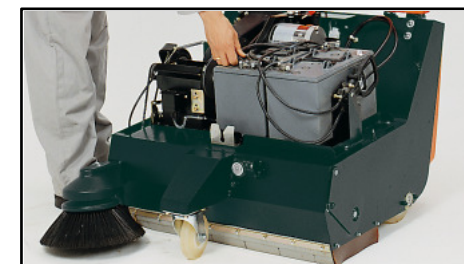

Sistema scuotifiltro per garantire l'utilizzo del filtro in efficienza più a lungo.

Facile accessibilità per la manutenzione.

Dati tecnici, Hako-Hamster

		700 V	700 E
Larghezza di lavoro	cm	60	60
con 1 spazzola laterale	cm	75	75
Capacità teorica di pulizia	m²	3.000	3.000
Volume contenitore di raccolta	litri	42	42
Altezza di scarico	cm	-	-
Superficie filtrante	m²	1,7	1,7
Potenza	kW	2,6	0,55
Velocità di lavoro	Km/h	4.0	4.0
Peso, pronta al lavoro	Kg	87	104
Larghezza	mm	750	750
Lunghezza	mm	1.370	1.370
Altezza (con tettoia)	mm	990	990