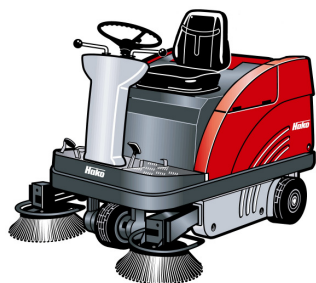

Spazzatrici operatore a bordo

Hako-Jonas 980

Capacità di pulizia: fino a 7.200 m²/h con 2^a spazzola anteriore (opzionale)

Le Hako Jonas 980 rappresentano una gamma completa: sedile confortevole, luci di segnalazione, scarico in quota, aspiratore sui modelli a batteria, tettoia, ecc.. Potete assemblare la macchina secondo le Vostre necessità e godere contemporaneamente della convenienza nell'uso e del design robusto e gradevole. La seconda spazzola laterale (opzionale) consente un'ottima pulizia dei bordi. Il sistema speciale Hako di scuotimento del filtro permette intervalli di pulizia dello stesso più lunghi e un grado di separazione delle polveri del 99%.

Hako-Jonas 980 V

Hako-Jonas 980 E

Hako-Jonas 980 VH

Hako-Jonas 980 EH

L'angolo di sterzata della Jonas 980 è di 90° in entrambe le direzioni, a permette di manovrare agevolmente in corridoi larghi 180 cm o più.

Dati tecnici, Hako Jonas

		980 V	980 E	980 VH	980 EH
Larghezza di lavoro	cm	70	70	70	70
con 1 spazzola laterale (2 spazzole)	cm	95 (120)	95 (120)	95 (120)	95 (120)
Capacità teorica di pulizia	m ²	5.700	5.700	5.700	5.700
Volume contenitore di raccolta	litri	60	60	75	75
Altezza di scarico	cm	-	-	135	135
Superficie filtrante	m ²	3,0	3,0	3,0	3,0
Potenza	kW	6,0	2,0	6,0	2,0
Velocità di lavoro	Km/h	6,0	6,0	6,0	6,0
Peso, pronta al lavoro	Kg	350-370	440-470	350-370	440-470
Larghezza	mm	1000	1000	1000	1000
Lunghezza	mm	1500	1500	1500	1500
Altezza (con tettoia)	mm	1330 (2000)	1330 (2000)	1330 (2000)	1330 (2000)