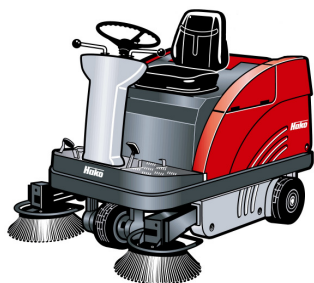

Spazzatrici operatore a bordo

Hako-Jonas 980

Capacità di pulizia: fino a 7.200 m²/h con 2^a spazzola anteriore (opzionale)

Le Hako Jonas 980 rappresentano una gamma completa: sedile confortevole, luci di segnalazione, scarico in quota, aspiratore sui modelli a batteria, tettoia, ecc.. Potete assemblare la macchina secondo le Vostre necessità e godere contemporaneamente della convenienza nell'uso e del design robusto e gradevole. La seconda spazzola laterale (opzionale) consente un'ottima pulizia dei bordi. Il sistema speciale Hako di scuotimento del filtro permette intervalli di pulizia dello stesso più lunghi e un grado di separazione delle polveri del 99%.

Hako-Jonas 980 V

Hako-Jonas 980 E

Hako-Jonas 980 VH

Hako-Jonas 980 EH

L'angolo di sterzata della Jonas 980 è di 90° in entrambe le direzioni, a permette di manovrare agevolmente in corridoi larghi 180 cm o più.

Dati tecnici, Hako Jonas

		980 V	980 E	980 VH	980 EH
Larghezza di lavoro	cm	70	70	70	70
con 1 spazzola laterale (2 spazzole)	cm	95 (120)	95 (120)	95 (120)	95 (120)
Capacità teorica di pulizia	m ²	5.700	5.700	5.700	5.700
Volume contenitore di raccolta	litri	60	60	75	75
Altezza di scarico	cm	-	-	135	135
Superficie filtrante	m ²	3,0	3,0	3,0	3,0
Potenza	kW	6,0	2,0	6,0	2,0
Velocità di lavoro	Km/h	6,0	6,0	6,0	6,0
Peso, pronta al lavoro	Kg	350-370	440-470	350-370	440-470
Larghezza	mm	1000	1000	1000	1000
Lunghezza	mm	1500	1500	1500	1500
Altezza (con tettoia)	mm	1330 (2000)	1330 (2000)	1330 (2000)	1330 (2000)