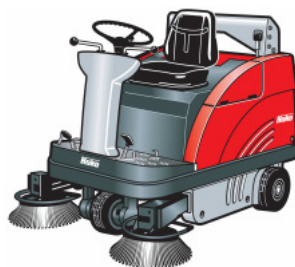

Spazzatrici operatore a bordo

Hako-Jonas 980

Capacità di pulizia: fino a 7.200 m²/h con 2^a spazzola anteriore (opzionale)

Le Hako Jonas 980 rappresentano una gamma completa: sedile confortevole, luci di segnalazione, scarico in quota, aspiratore sui modelli a batteria, tettoia, ecc.. Potete assemblare la macchina secondo le Vostre necessità e godere contemporaneamente della convenienza nell'uso e del design robusto e gradevole. La seconda spazzola laterale (opzionale) consente un'ottima pulizia dei bordi. Il sistema speciale Hako di scuotimento del filtro permette intervalli di pulizia dello stesso più lunghi e un grado di separazione delle polveri del 99%.

Hako-Jonas 980 V

Hako-Jonas 980 E

Hako-Jonas 980 VH

Hako-Jonas 980 EH

L'angolo di sterzata della Jonas 980 è di 90° in entrambe le direzioni, a permette di manovrare agevolmente in corridoi larghi 180 cm o più.

Dati tecnici, Hako Jonas

		980 V	980 E	980 VH	980 EH
Larghezza di lavoro	cm	70	70	70	70
con 1 spazzola laterale (2 spazzole)	cm	95 (120)	95 (120)	95 (120)	95 (120)
Capacità teorica di pulizia	m ²	5.700	5.700	5.700	5.700
Volume contenitore di raccolta	litri	60	60	75	75
Altezza di scarico	cm	-	-	135	135
Superficie filtrante	m ²	3,0	3,0	3,0	3,0
Potenza	kW	6,0	2,0	6,0	2,0
Velocità di lavoro	Km/h	6,0	6,0	6,0	6,0
Peso, pronta al lavoro	Kg	350-370	440-470	350-370	440-470
Larghezza	mm	1000	1000	1000	1000
Lunghezza	mm	1500	1500	1500	1500
Altezza (con tettoia)	mm	1330 (2000)	1330 (2000)	1330 (2000)	1330 (2000)