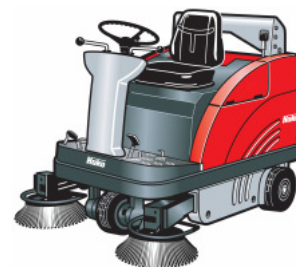

Spazzatrici operatore a bordo

Hako-Jonas 980

Capacità di pulizia: fino a 7.200 m²/h con 2^a spazzola anteriore (opzionale)

Le Hako Jonas 980 rappresentano una gamma completa: sedile confortevole, luci di segnalazione, scarico in quota, aspiratore sui modelli a batteria, tettoia, ecc.. Potete assemblare la macchina secondo le Vostre necessità e godere contemporaneamente della convenienza nell'uso e del design robusto e gradevole. La seconda spazzola laterale (opzionale) consente un'ottima pulizia dei bordi. Il sistema speciale Hako di scuotimento del filtro permette intervalli di pulizia dello stesso più lunghi e un grado di separazione delle polveri del 99%.

Hako-Jonas 980 V

Hako-Jonas 980 E

Hako-Jonas 980 VH

Hako-Jonas 980 EH

L'angolo di sterzata della Jonas 980 è di 90° in entrambe le direzioni, a permette di manovrare agevolmente in corridoi larghi 180 cm o più.

Dati tecnici, Hako Jonas

		980 V	980 E	980 VH	980 EH
Larghezza di lavoro	cm	70	70	70	70
con 1 spazzola laterale (2 spazzole)	cm	95 (120)	95 (120)	95 (120)	95 (120)
Capacità teorica di pulizia	m ²	5.700	5.700	5.700	5.700
Volume contenitore di raccolta	litri	60	60	75	75
Altezza di scarico	cm	-	-	135	135
Superficie filtrante	m ²	3,0	3,0	3,0	3,0
Potenza	kW	6,0	2,0	6,0	2,0
Velocità di lavoro	Km/h	6,0	6,0	6,0	6,0
Peso, pronta al lavoro	Kg	350-370	440-470	350-370	440-470
Larghezza	mm	1000	1000	1000	1000
Lunghezza	mm	1500	1500	1500	1500
Altezza (con tettoia)	mm	1330 (2000)	1330 (2000)	1330 (2000)	1330 (2000)