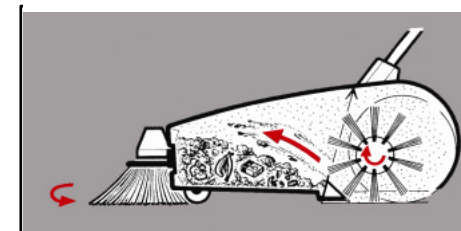

Spazzatrice operatore a terra

Hako
Clean ahead

Hako-Profi-Flipper

Capacità di pulizia: fino a 2.300 m²/h

Hako-Profi Flipper

La piccola spazzatrice manuale con ineguagliate prestazioni di spazzamento! Capacità di pulizia fino a 2.300 m² all'ora, destinata all'utilizzo nelle aree più piccole, la Hako Flipper ha un contenitore dello sporco in materiale plastico estremamente robusto, un telaio in acciaio resistente agli urti e un vano spazzola in alluminio. La maniglia di guida è regolabile ed ergonomica, così da garantire un'ottima e confortevole posizione per l'operatore.

Un metodo di lavoro semplice

La spazzola laterale raccoglie lo sporco da angoli e bordi e lo proietta nel raggio d'azione della spazzola centrale.

Facile rimozione dello sporco

Il contenitore viene rimosso e rimontato facilmente e si trasporta comodamente come un secchio.

Svuotamento preciso e pulito dello sporco nel bidone grazie alla maniglia e alla forma del contenitore.

Dati tecnici, Hako-Profi Flipper

Larghezza di lavoro	cm	48
con 1 spazzola laterale	cm	67
Capacità teorica di pulizia	m ²	2.300
Volume contenitore di raccolta	Litri	40
Altezza di scarico	cm	-
Superficie filtrante	m ²	-
Potenza	kW	-
Velocità di lavoro	km/h	-
Peso, pronta al lavoro	kg	24
Larghezza	mm	790
Lunghezza	mm	1330/1550
Altezza	mm	900/1060