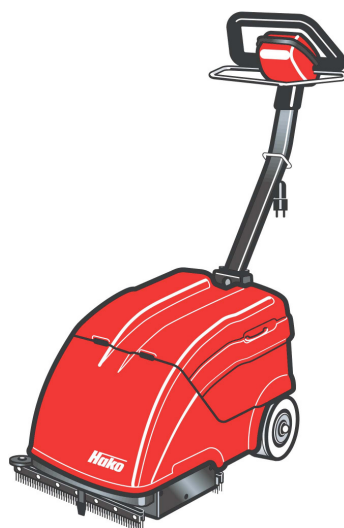

Lavasciugapavimenti operatore a terra

**Hako**  
Clean ahead

# Hakomatic E / B 10

Capacità di pulizia: fino a 1.400 m<sup>2</sup>/h

La Hakomatic E 350 è la lavasciugapavimenti compatta, robusta e maneggevole per gli utilizzi sulle superfici più piccole.

La testata spazzole protudente consente di pulire efficacemente anche lungo i bordi, evitando di dover agire separatamente sugli stessi con altri sistemi.

Le due spazzole gemelle assicurano una pulizia perfetta su pavimenti strutturati e con fughe.

L'impugnatura di guida ripiegabile sulla macchina consente di trasportarla con facilità e di riporla in spazi ridotti.

Compatta, robusta, maneggevole e di facile riempimento/svuotamento grazie ai serbatoi rimovibili.

Spazzole gemelle per un'ottima pulizia di pavimenti strutturati e con fughe.